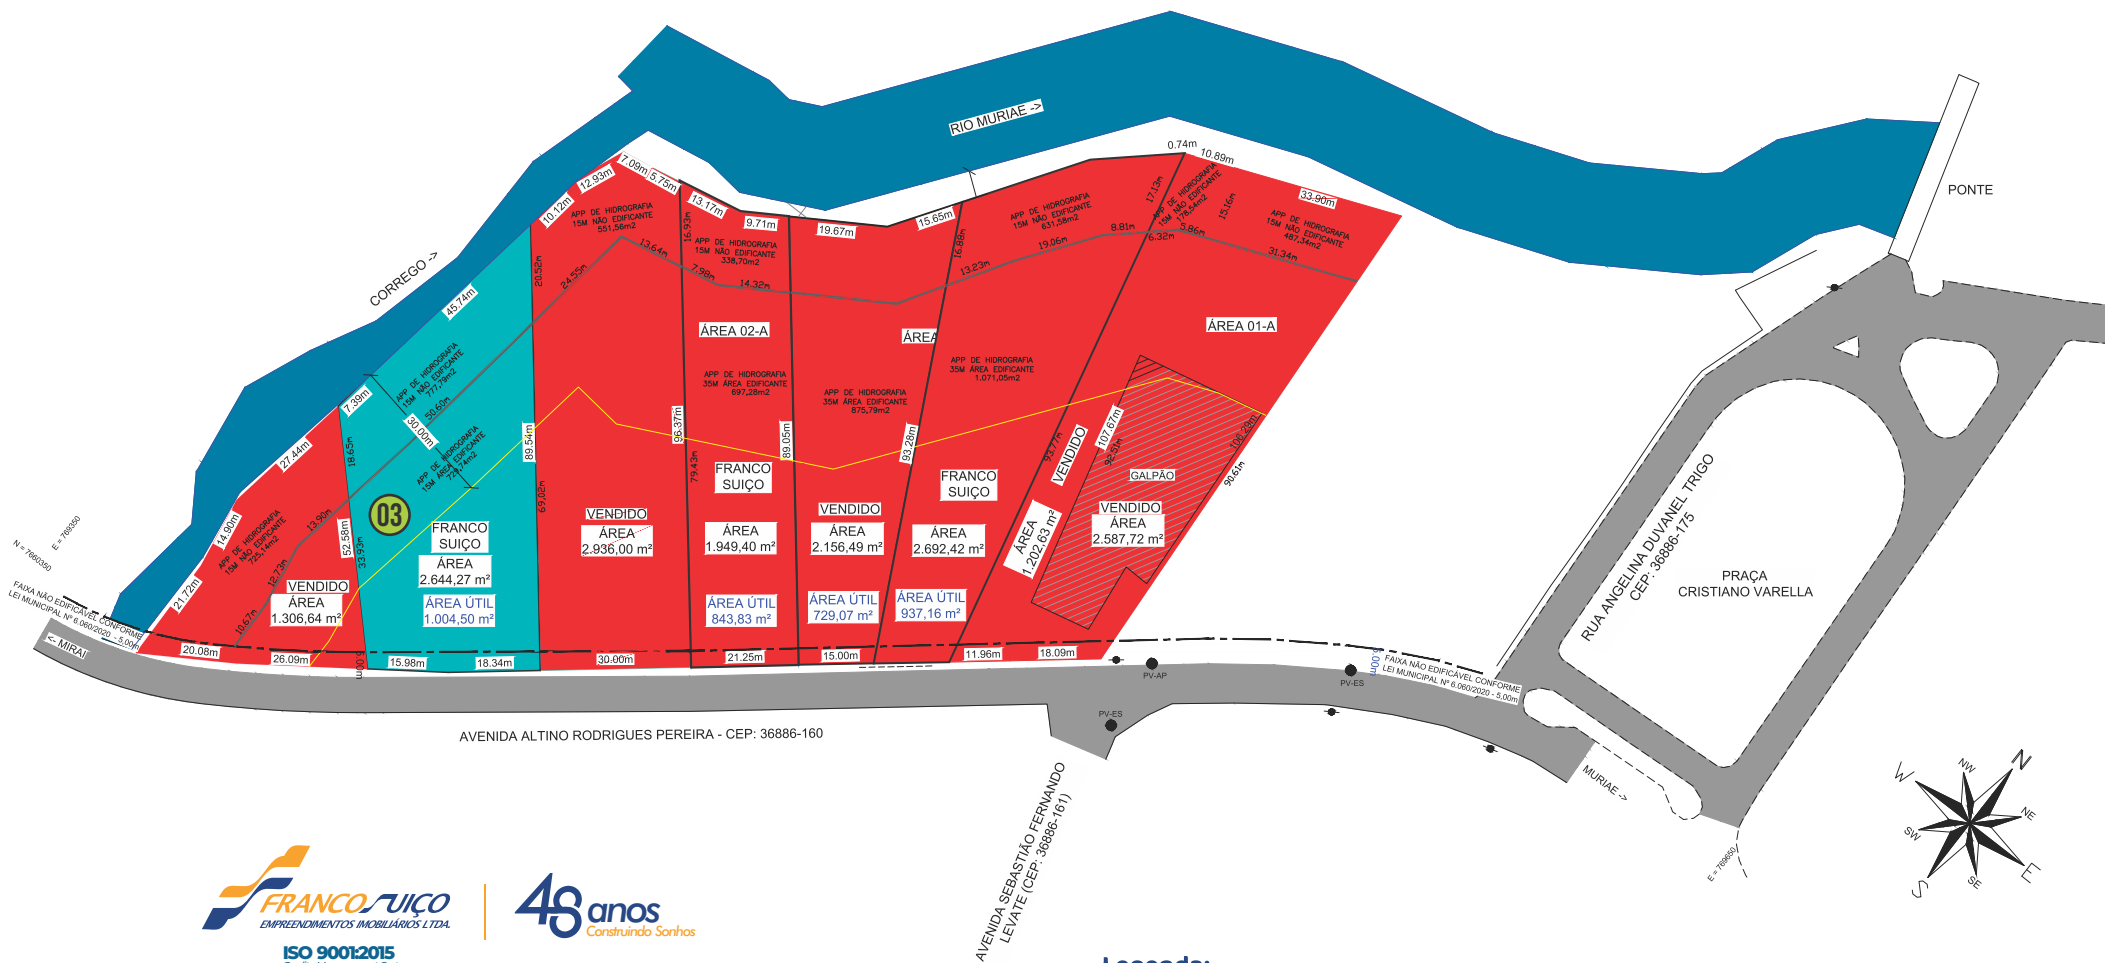

TERRENOS ANTIGA CERÂMICA

Leia o código!

Como usar o mapa interativo:

Clique sobre qualquer lote disponível ou reservado para acessar o simulador de parcelamento.

Você será direcionado automaticamente para o simulador, já com todas as informações preenchidas de acordo com o lote selecionado.

(32) 98406.0562 | francosuico.com.br | construtorafrancosuico
Av. Nelson Sigiliano Gomes, 2911, Br 356, KM 267, Muriaé/MG

Legenda:

■ VENDIDOS ■ LIBERADOS P/ VENDA