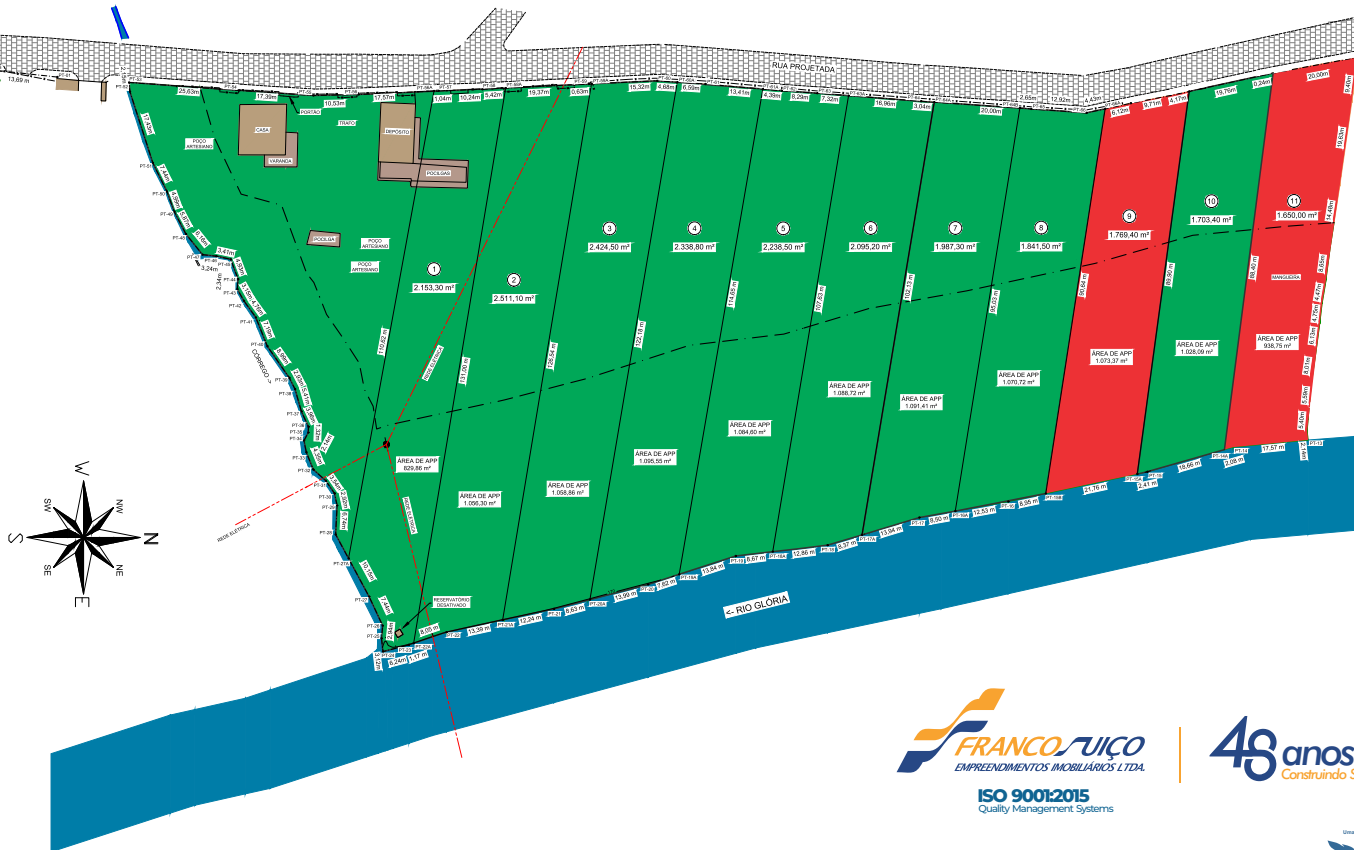

ESTÁDIO DO NACIONAL

MURIAÉ/MG

CHACREAMENTO PRO-LEITE

seu refúgio a 7 minutos do Centro

Leia o código!

Como usar o mapa interativo:

Clique sobre qualquer lote disponível ou reservado para acessar o simulador de parcelamento.

Você será direcionado automaticamente para o simulador, já com todas as informações preenchidas de acordo com o lote selecionado.

Legenda:

■ VENDIDOS ■ PARA VENDA

ITAPERUNA/RJ

(32) 98406.0562 | francoiuico.com.br | construtorafrancoiuico
Av. Nelson Sigiliano Gomes, 2911, Br 356, KM 267, Muriaé/MG