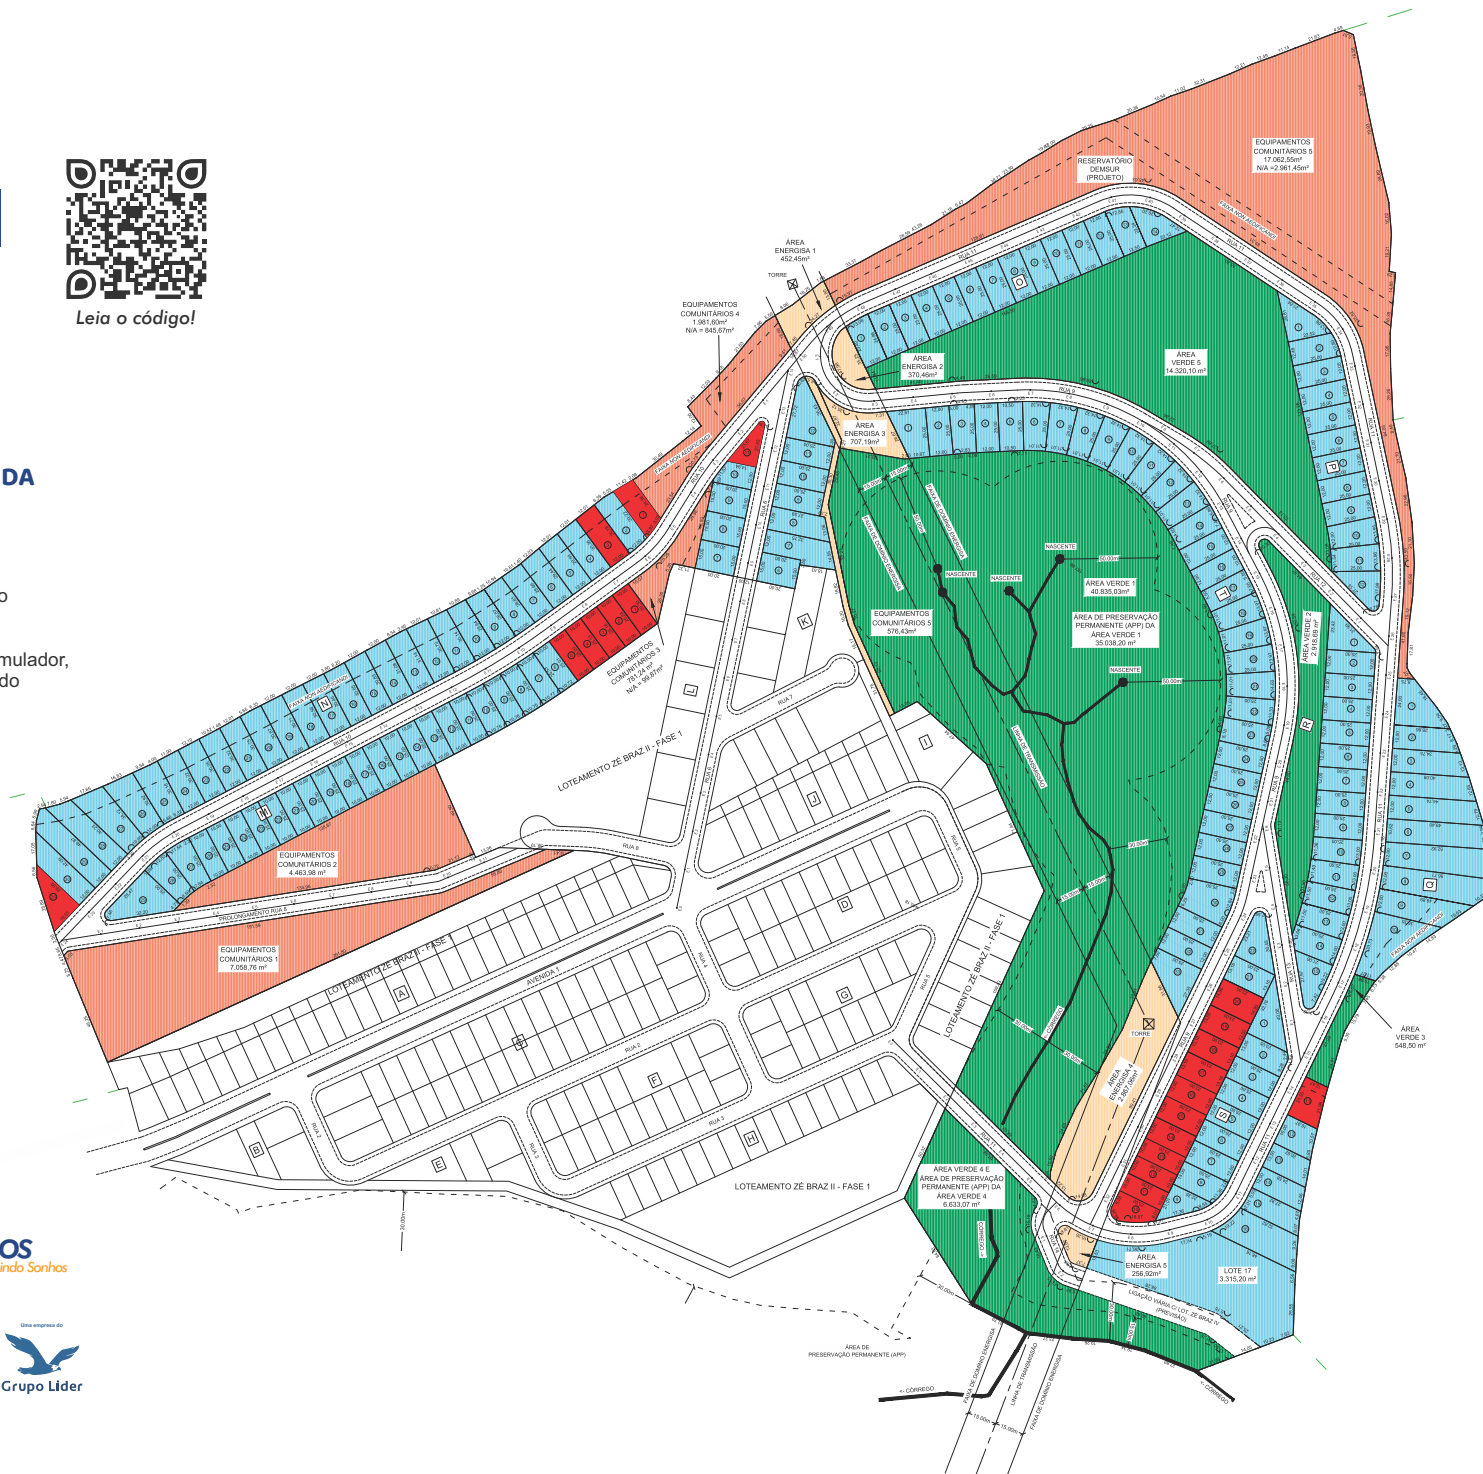

LOTEMENTO ZÉ BRAZ II

FASE II

O lugar certo para sua família!

Leia o código!

Legenda:

■ VENDIDOS ■ LIBERADOS P/ VENDA

Como usar o mapa interativo:

Clique sobre qualquer lote disponível ou reservado para acessar o simulador de parcelamento.

Você será direcionado automaticamente para o simulador, já com todas as informações preenchidas de acordo com o lote selecionado.

(32) 98406.0562 | francosuico.com.br | construtorafrancosuico
 Av. Nelson Sigiliano Gomes, 2911, Br 356, KM 267, Muriaé/MG