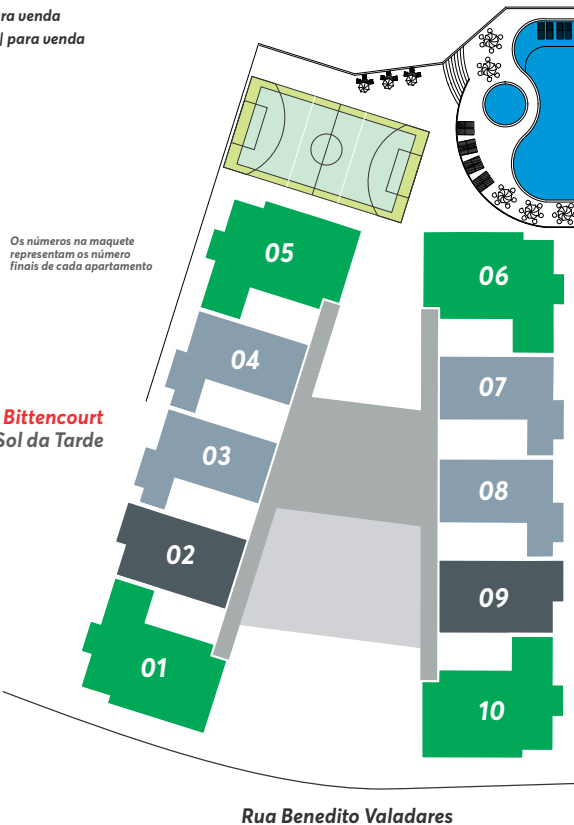

Leia o código!

(32) 98406.0562 | franco-suico.com.br | construtorafrancosuico
 Av. Nelson Sigilliano Gomes, 2911, Br 356, KM 267, Muriaé/MG

**Francina Rosa Bittencourt
Torre - Sol da Tarde**

	3 Qts	2 Qts	2 Qts	2 Qts	3 Qts
20°	2001	2002	2003	2004	2005
19°	1901	1902	1903	1904	1905
18°	1801	1802	1803	1804	1805
17°	1701	1702	1703	1704	1705
16°	1601	1602	1603	1604	1605
15°	1501	1502	1503	1504	1505
14°	1401	1402	1403	1404	1405
13°	1301	1302	1303	1304	1305
12°	1201	1202	1203	1204	1205
11°	1101	1102	1103	1104	1105
10°	1001	1002	1003	1004	1005
9°	901	902	903	904	905
8°	801	802	803	804	805
7°	701	702	703	704	705
6°	601	602	603	604	605

**Adélia Bizzo Xaia
Torre - Sol da Manhã**

	3 Qts	2 Qts	2 Qts	2 Qts	3 Qts	
	2006	2007	2008	2009	2010	20°
	1906	1907	1908	1909	1910	19°
	1806	1807	1808	1809	1810	18°
	1706	1707	1708	1709	1710	17°
	1606	1607	1608	1609	1610	16°
	1506	1507	1508	1509	1510	15°
	1406	1407	1408	1409	1410	14°
	1306	1307	1308	1309	1310	13°
	1206	1207	1208	1209	1210	12°
	1106	1107	1108	1109	1110	11°
	1006	1007	1008	1009	1010	10°
	906	907	908	909	910	9°
	806	807	808	809	810	8°
	706	707	708	709	710	7°
	606	607	608	609	610	6°

Legenda:

- Livres | para venda
- Alugados | para venda

**Francina Rosa Bittencourt
Torre - Sol da Tarde**

**Adélia Bizzo Xaia
Torre - Sol da Manhã**

Como usar o mapa interativo:

Clique sobre qualquer apartamento disponível ou alugado para acessar o simulador de parcelamento.

Você será direcionado automaticamente para o simulador, já com todas as informações preenchidas de acordo com o apartamento selecionado.

Legenda:

- 3 quartos
- 2 quartos / Planta 01
- 2 quartos / Planta 02