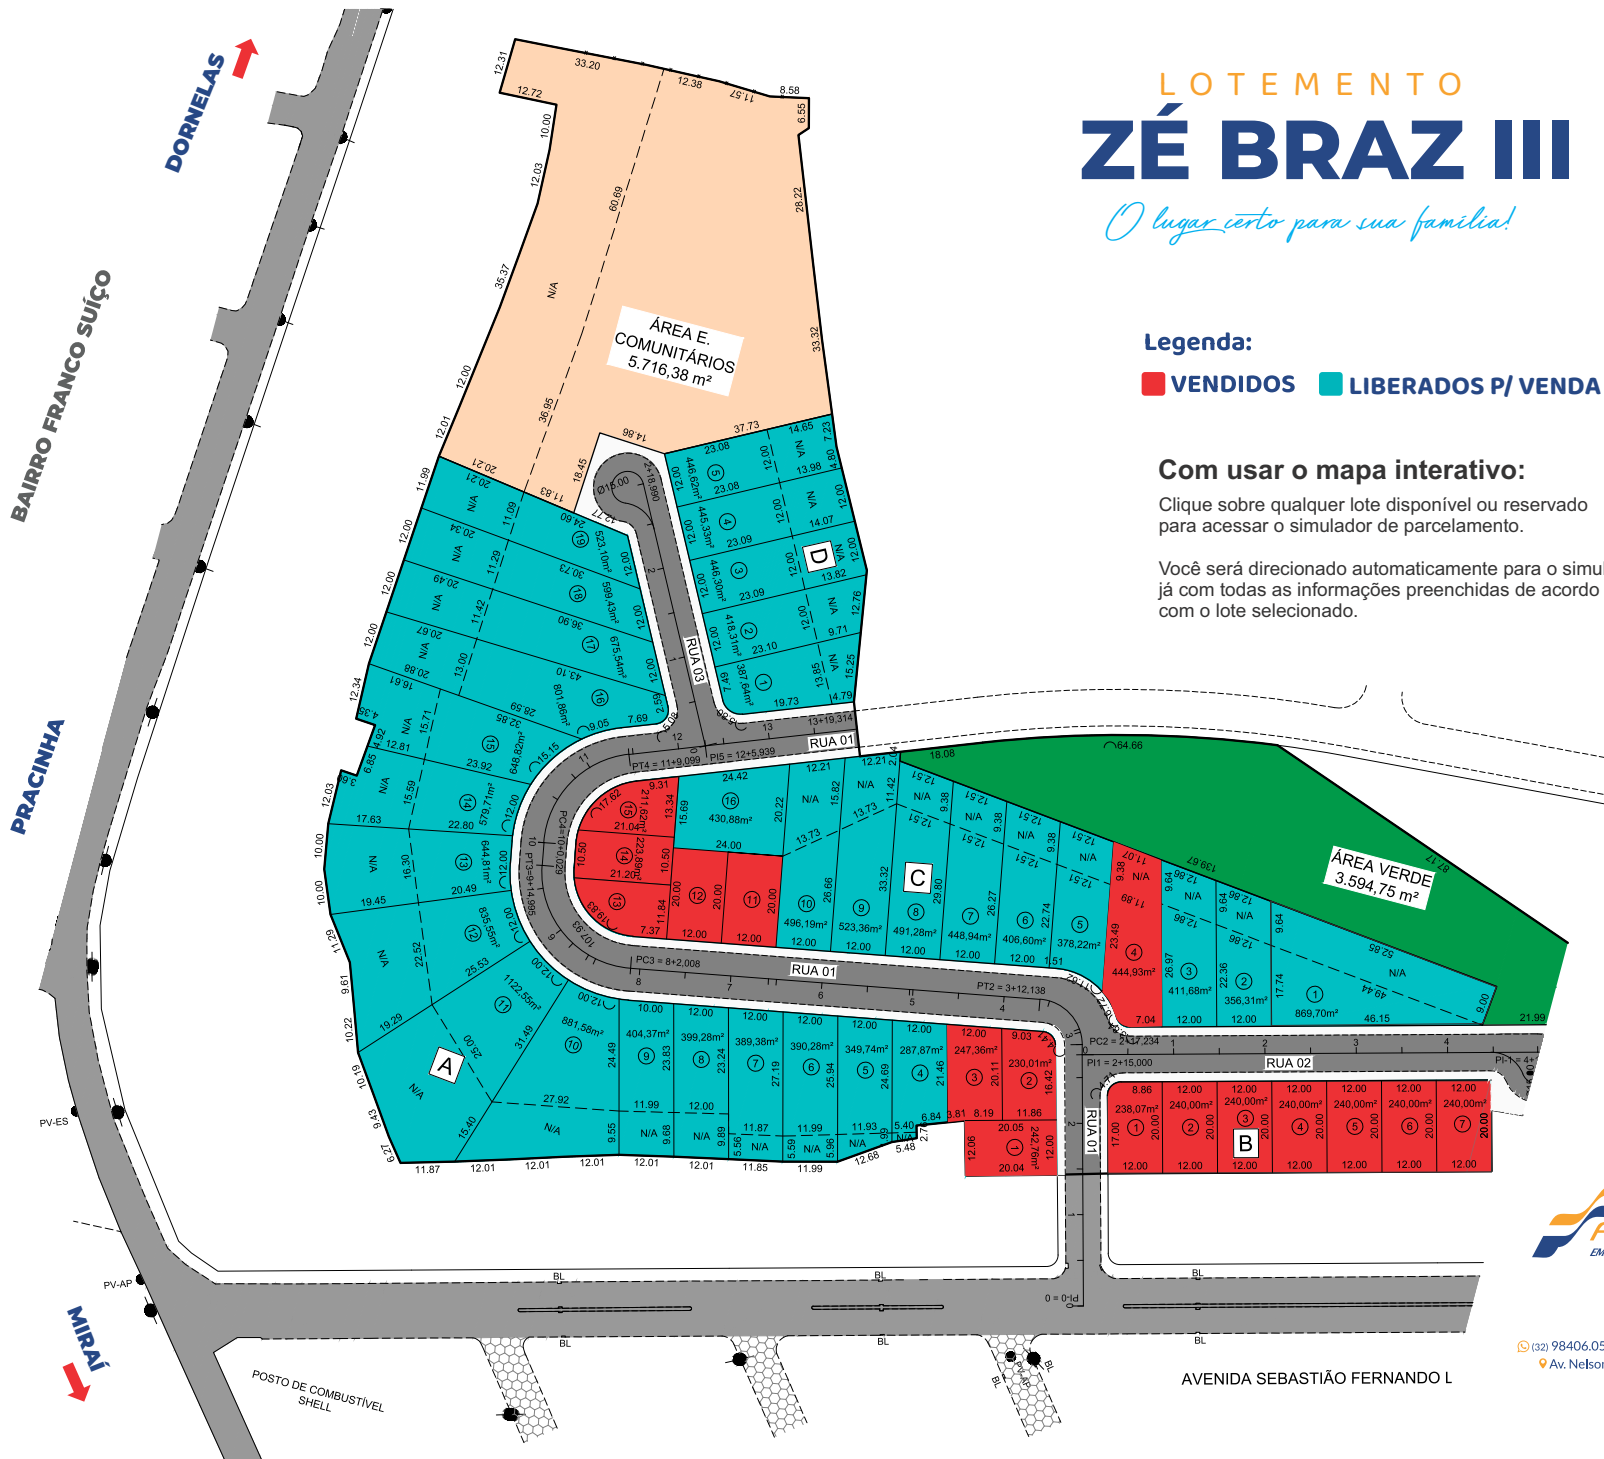

LOTEAMENTO ZÉ BRAZ III

O lugar certo para sua família!

Leia o código!

Legenda:

■ VENDIDOS ■ LIBERADOS P/ VENDA

Com usar o mapa interativo:

Clique sobre qualquer lote disponível ou reservado para acessar o simulador de parcelamento.

Você será direcionado automaticamente para o simulador, já com todas as informações preenchidas de acordo com o lote selecionado.

48 anos
Construindo Sonhos

☎ (32) 98406.0562 | 🌐 francosuico.com.br | 🏢 construtorafrancosuico
📍 Av. Nelson Sigiiliano Gomes, 2911, Br. 356, KM 267, Muriae/MG